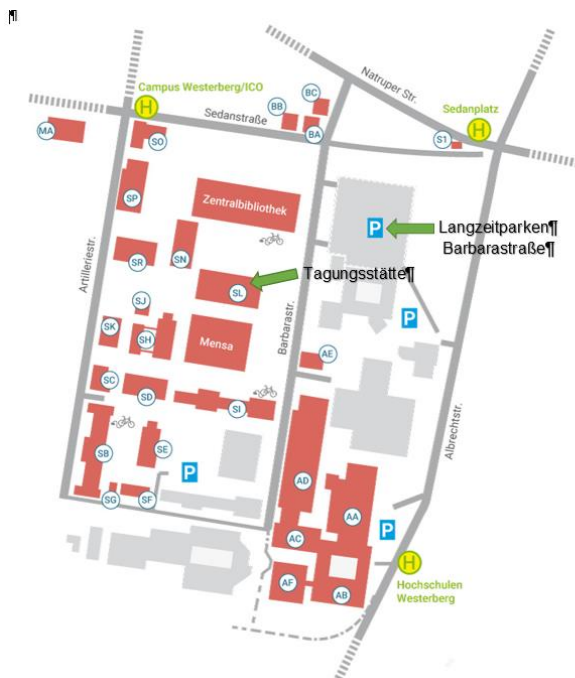

Haltestelle „Hochschulen Westerberg“:

Buslinien M2, 11, 16 und 17 (vom Hauptbahnhof ca. 20 min Fahrzeit)

Haltestelle „Nelson-Mandela-Platz“ (Sedanstr./Barbarastr.):

Buslinien 16 (vom Hauptbahnhof ca. 22 min Fahrzeit)

Haltestelle „Campus Westerberg“/ICO (Artilleriestr./Sedanstr./Barbarastr.):

Buslinien M2, 11, 16 und 17 (vom Hauptbahnhof ca. 25 min Fahrzeit)

Verkehrsgemeinschaft Osnabrück (Link: <https://www.vos.info>)

b) mit dem Auto:

Nehmen Sie von der A1 die Abfahrt 71 „Osnabrück-Hafen“, fahren Sie rechts auf die L88/„Wersener Straße“ ab. Nach ca. 5 km biegen Sie rechts in die „Natruper Straße“ ein und dann nach ca. 1 km wieder rechts in die „Barbarastraße“. Dann folgen Sie bitte der Ausschilderung zum Parkplatz.

Räume und Campus Map

Die Veranstaltung findet im Gebäude SL (moderner grüner Bau neben der Mensa) statt. )

Eine handliche Campus Map als PDF finden Sie auf folgender Seite der Hochschule Osnabrück.

Link: