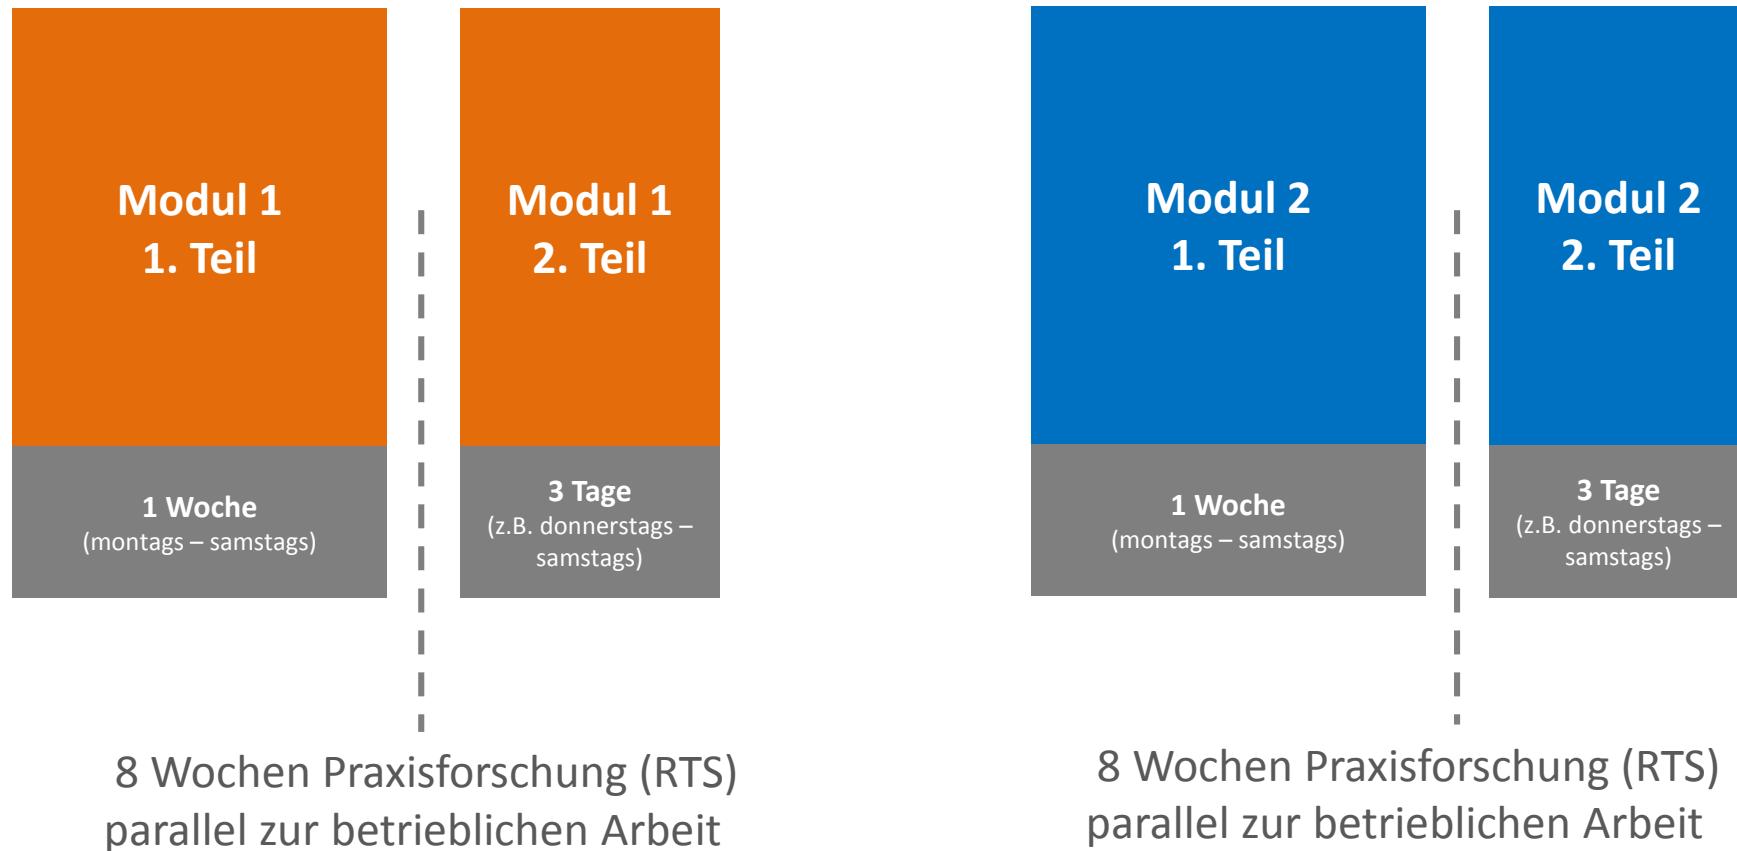

STUDIENORGANISATION

AUFBAU EINES SEMESTERS (6 MONATE)

Pro Semester sind zwei Module à 10 Creditpoints zu belegen.