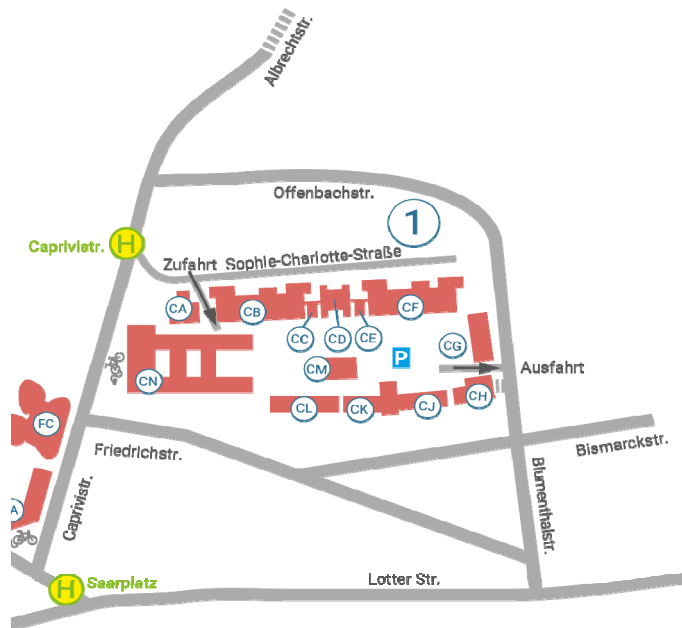

Änderungen vorbehalten
 Stand 11.03.2024

So findest du uns

Raumnummerierung	z.B. SL 0221	CD - 110	CN0003
Gebäudenname	SL	CD	CN
Etage	2	minus 1	Erdgeschoss
Raumnummer	21	10	3

Caprivi Campus: Hier findest du alle Gebäude beginnend mit C.
Parkplatz Caprivistr. 30a, 49076 Osnabrück, Zufahrt über Sophie-Charlotte-Straße.

Tipps und Hinweise für Ihren Besuch bei uns:

Der Fußweg von der Caprivistraße zum Campus Westerberg beträgt ca. 8 Minuten.
Alle Gebäude sind barrierefrei, ebenso der Fußweg.
Du kannst während des Schnupperstudiums in der Mensa essen. Bezahlung bargeldlos / mit EC-Karte.
Kommst du mit mehr als 5 Personen? Dann bitten wir um Voranmeldung.

Campus Westerberg: Hier findest du u.a. das Gebäude SL (neben der Mensa).
Parkplatz an der Barbarastraße, gegenüber der Zentralbibliothek, 49076 Osnabrück.