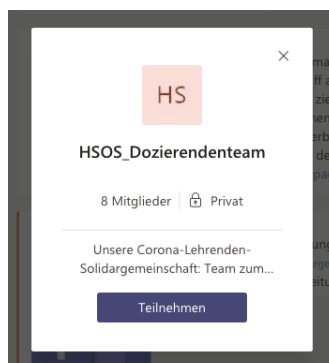

Zum Teamraum beitreten

- 1 Für die Nutzung von Teams ist eine **Registrierung bei Office 365** notwendig:
<https://signup.microsoft.com/signup?sku=education>
- 2 Melden Sie sich nach der Registrierung bei Office mit Ihren Login-Daten an: <https://www.office.com/>
Sie gelangen zu einer Übersicht mit den Programmen von Office 365.
Wählen Sie Teams aus.

- 3 **Rufen Sie nun den folgenden Link auf**, den Sie auch per E-Mail erhalten haben:
http://bit.ly/corona_solidargemeinschaft
Es öffnet sich ein Fenster mit dem Namen des Teams. Klicken Sie auf „Teilnehmen“.

Sobald Ihre Anfrage beantwortet wurde, können Sie die Kanäle des Teams einsehen.